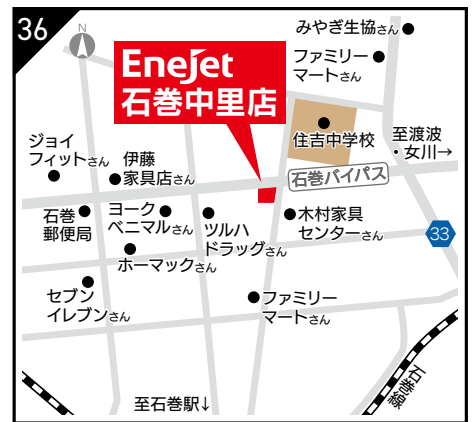

多賀城市ふるさと納税 返礼品
ガソリンチケット
取り扱い店

2022年12月版

ガソリンチケット取扱店一覧

仙台市内

①Dr.Drive 県庁前店	仙台市青葉区本町3丁目1-1	1	⑭Dr.Drive仙台工業団地店	仙台市宮城野区扇町3-9-6	2
②Dr.Drive 花京院店	仙台市青葉区本町1丁目6-17	1	⑮Dr.Drive Enejet卸町東店	仙台市若林区卸町東5丁目7-34	2
③Dr.Drive 仙台北荒町店	仙台市青葉区一番町1丁目15-30	1	⑯Dr.Drive Enejet鉤取店	仙台市太白区鉤取本町1丁目3-5	2
④Dr.Drive セルフ福沢店	仙台市青葉区福沢町1-26	1	⑰泉崎店	仙台市太白区長町南4丁目11-20	2
⑤Dr.Drive 愛子バイパス店	仙台市青葉区栗生5丁目8-1	1	⑱Dr.Drive Enejet富沢西店	仙台市太白区富沢西一丁目19-13	3
⑥Enejet国見ヶ丘店	仙台市青葉区吉成台1丁目1-8	1	⑲セルフ西中田店	仙台市太白区西中田3丁目6-13	3
⑦Dr.Drive 仙台東口店	仙台市宮城野区榴岡2丁目4-21	1	⑳Dr.Drive八木山店	仙台市太白区八木山本町1丁目28-11	3
⑧Dr.Drive 鶴ヶ谷中央店	仙台市宮城野区鶴ヶ谷5丁目25-1	1	㉑Enejet泉パーク北高森店	仙台市泉区北高森1-1	3
⑨Dr.Drive 仙台福室店	仙台市宮城野区福室5丁目3-15	2	㉒Dr.Drive Enejet泉インター店	仙台市泉区七北田笹11-1	3
⑩Dr.Drive Enejet宮千代店	仙台市宮城野区宮千代2丁目4-1	2	㉓Dr.Drive八乙女店	仙台市泉区八乙女1丁目2-3	3
⑪Dr.Drive Enejet岩切プラザ店	仙台市宮城野区岩切昭和西3	2	㉔Dr.Driveセルフ八乙女店	仙台市泉区八乙女4丁目4-5	3
⑫セルフ岩切店	仙台市宮城野区岩切字三所南112-3	2	㉕Dr.Driveセルフ泉パークタウン店	仙台市泉区古内字古内20-1	3
⑬Dr.Drive Enejet仙台扇町店	仙台市宮城野区扇町1丁目1-37	2			

MAPはこちら

仙台市青葉区福沢町1-26
☎022-215-4640

☑ 24時間営業

24時間営業 セルフ

ENEOS Dr. Drive 愛子バイパス店

MAPはこちら

仙台市青葉区栗生5丁目8-1
☎022-392-2401

☑ 24時間営業

MAPはこちら

セルフ

ENEOS Dr. Drive Enejet 石巻大街道店

石巻市大街道西 2丁目 2-21
☎0225-92-8988
☑ 24時間営業

MAPはこちら

指定整備工場 セルフ

ENEOS Dr. Drive Enejet 石巻中里店

石巻市南中里 1丁目 9-22
☎0225-23-3455
☑ 24時間営業

ENEOS セルフ小島店
 柴田郡大河原町字小島 7-10
 ☎0224-53-1554
 営 月~土 / 7:00~21:00
 日・祝 / 8:00~20:00

ENEOS カーケアセンター
セルフ船岡店
 柴田郡柴田町船岡南 1 丁目 9-1
 ☎0224-57-1776
 営 月~土 / 7:00~20:00
 日・祝 / 8:00~19:00