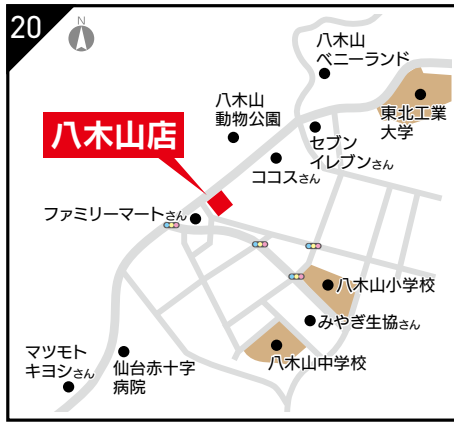

24時間営業

ENEOS 泉崎店

仙台市太白区長町南 4 丁目 11-20
☎022-247-7906
営業 月~土 / 7:00~21:00
日・祝 / 8:00~20:00

MAPはこちら

フルサービス

ENEOS Dr. Drive Enejet 富沢西店

仙台市太白区富沢西一丁目 19-13
☎022-243-8851
営業 24 時間営業

MAPはこちら

24時間営業

ENEOS **セルフ西中田店**

MAPはこちら

仙台市太白区西中田 3丁目 6-13
☎022-741-7231

☑ 24時間営業

指定整備工場 セルフ

ENEOS **Dr.Drive 八木山店**

MAPはこちら

仙台市太白区八木山本町1丁目28-11
☎022-228-2261

☑ 月~土 / 8:00~21:00
日・祝 / 8:00~20:00

フル

ENEOS **EneJet 泉パーク北高森店**

MAPはこちら

仙台市泉区北高森 1-1
☎022-377-1580

☑ 8:00~21:00

セルフ

ENEOS **Dr.Drive EneJet 泉インター店**

MAPはこちら

仙台市泉区七北田笹 11-1
☎022-373-4509

☑ 24時間営業

24 セルフ

ENEOS **Dr.Drive 八乙女店**

MAPはこちら

仙台市泉区八乙女 1丁目 2-3
☎022-374-7636