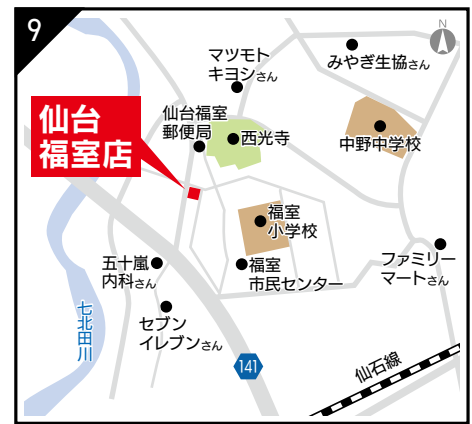

24時間営業 フル

ENEOS Enejet 国見ヶ丘店

MAPはこちら

仙台市青葉区吉成台1丁目1-8
☎022-279-5520

☑ 【給油】24時間営業
【ドール】6:00～22:00

24時間営業 フル

ENEOS Dr. Drive 仙台東口店

MAPはこちら

仙台市宮城野区榴岡2丁目4-21
☎022-291-0056

☑ 月～金 / 8:00～20:00
土 / 8:00～19:00
日・祝 / 8:30～19:00

フル

ENEOS Dr. Drive 鶴ヶ谷中央店

MAPはこちら

仙台市宮城野区鶴ヶ谷5丁目25-1
☎022-251-1110

☑ 月～土 / 8:00～21:00
日・祝 / 8:00～20:00

フル

ENEOS Dr. Drive 仙台福室店

MAPはこちら

仙台市宮城野区福室5丁目3-15
☎022-259-6515

☑ 月～土 / 7:00～21:00
日・祝 / 8:00～20:00

フル

ENEOS Dr. Drive Enejet 宮千代店

仙台市宮城野区宮千代 2 丁目 4-1
☎022-235-8371
営業 7:00~21:00

MAPはこちら

24時間営業

ENEOS Dr. Drive Enejet 岩切プラザ店

仙台市宮城野区岩切昭和西3
☎022-255-1321
営業 24 時間営業

MAPはこちら

24時間営業

ENEOS セルフ岩切店

仙台市宮城野区岩切字三所南 112-3
☎022-255-6477
営業 24 時間営業

MAPはこちら