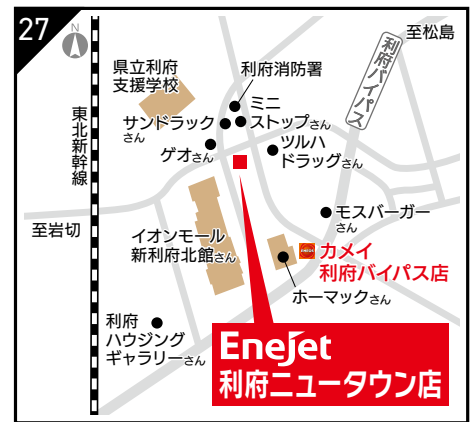

☑ 月~土 / 7:00~21:00
日・祝 / 8:00~20:00

フル

ENEOS **Dr.Drive セルフ八乙女店**

MAPはこちら

仙台市泉区八乙女 4丁目 4-5
☎022-375-8911

☑ 24時間営業

24 セルフ

ENEOS **Dr.Drive セルフ泉パークタウン店**

MAPはこちら

仙台市泉区古内字古内 20-1
☎022-777-8413

☑ 24時間営業

指定整備工場 セルフ

ENEOS **EneJet 新富谷ガーデンシティ店**

MAPはこちら

富谷市成田1丁目6-14
☎022-351-6312

☑ 月~金 / 8:00~21:00
土日祝 / 7:00~21:00

セルフ

ENEOS **Dr.Drive EneJet 利府ニュータウン店**

MAPはこちら

宮城県利府町利府字新大谷地 1-1
☎022-356-1981

☑ 24時間営業

24 セルフ

ENEOS Dr. Drive Enejet 利府バイパス店

宮城県利府町利府字新大谷地30-3
☎022-356-5151
☑ 24時間営業

MAPはこちら

セルフ

ENEOS Dr. Drive Enejet 名取バイパス店

名取市田高字沢目 115
☎022-382-0209
☑ 24時間営業

MAPはこちら

指定整備工場 セルフ

ENEOS Dr. Drive セルフ愛島店

岩沼市大字長岡字八橋 3-1
☎0223-23-6155
☑ 7:00~22:00