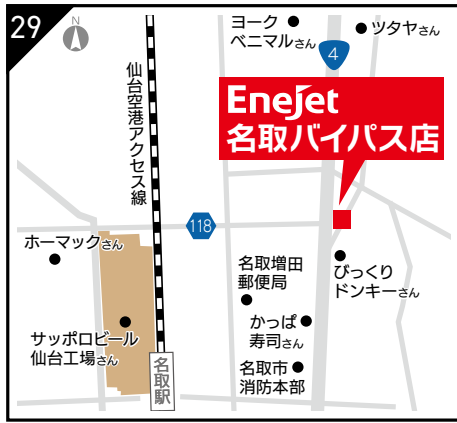

多賀城市ふるさと納税 返礼品
ガソリンチケット
取り扱い店

2022年12月版

ガソリンチケット取扱店一覧

仙台市内

①Dr.Drive 県庁前店	仙台市青葉区本町3丁目1-1	1	⑭Dr.Drive仙台工業団地店	仙台市宮城野区扇町3-9-6	2
②Dr.Drive 花京院店	仙台市青葉区本町1丁目6-17	1	⑮Dr.Drive Enejet卸町東店	仙台市若林区卸町東5丁目7-34	2
③Dr.Drive 仙台北荒町店	仙台市青葉区一番町1丁目15-30	1	⑯Dr.Drive Enejet鉤取店	仙台市太白区鉤取本町1丁目3-5	2
④Dr.Drive セルフ福沢店	仙台市青葉区福沢町1-26	1	⑰泉崎店	仙台市太白区長町南4丁目11-20	2
⑤Dr.Drive 愛子バイパス店	仙台市青葉区栗生5丁目8-1	1	⑱Dr.Drive Enejet富沢西店	仙台市太白区富沢西一丁目19-13	3
⑥Enejet国見ヶ丘店	仙台市青葉区吉成台1丁目1-8	1	⑲セルフ西中田店	仙台市太白区西中田3丁目6-13	3
⑦Dr.Drive 仙台東口店	仙台市宮城野区榴岡2丁目4-21	1	⑳Dr.Drive八木山店	仙台市太白区八木山本町1丁目28-11	3
⑧Dr.Drive 鶴ヶ谷中央店	仙台市宮城野区鶴ヶ谷5丁目25-1	1	㉑Enejet泉パーク北高森店	仙台市泉区北高森1-1	3
⑨Dr.Drive 仙台福室店	仙台市宮城野区福室5丁目3-15	2	㉒Dr.Drive Enejet泉インター店	仙台市泉区七北田笹11-1	3
⑩Dr.Drive Enejet宮千代店	仙台市宮城野区宮千代2丁目4-1	2	㉓Dr.Drive八乙女店	仙台市泉区八乙女1丁目2-3	3
⑪Dr.Drive Enejet岩切プラザ店	仙台市宮城野区岩切昭和西3	2	㉔Dr.Driveセルフ八乙女店	仙台市泉区八乙女4丁目4-5	3
⑫セルフ岩切店	仙台市宮城野区岩切字三所南112-3	2	㉕Dr.Driveセルフ泉パークタウン店	仙台市泉区古内字古内20-1	3
⑬Dr.Drive Enejet仙台扇町店	仙台市宮城野区扇町1丁目1-37	2			

MAPはこちら

仙台市泉区古内字古内 20-1
☎022-777-8413

☑ 24時間営業

指定整備工場 セルフ

ENEOS **EneJet 新富谷ガーデンシティ店**

MAPはこちら

富谷市成田1丁目6-14
☎022-351-6312

☑ 月~金 / 8:00~21:00
土日祝 / 7:00~21:00

セルフ

ENEOS **Dr.Drive EneJet 利府ニュータウン店**

MAPはこちら

宮城県利府町利府字新大谷地 1-1
☎022-356-1981

☑ 24時間営業

24 セルフ

ENEOS Dr. Drive Enejet 利府バイパス店

宮城県利府町利府字新大谷地30-3
☎022-356-5151
☑ 24時間営業

MAPはこちら

セルフ

ENEOS Dr. Drive Enejet 名取バイパス店

名取市田高字沢目 115
☎022-382-0209
☑ 24時間営業

MAPはこちら

指定整備工場 セルフ

ENEOS Dr. Drive セルフ愛島店

岩沼市大字長岡字八橋 3-1
☎0223-23-6155
☑ 7:00~22:00