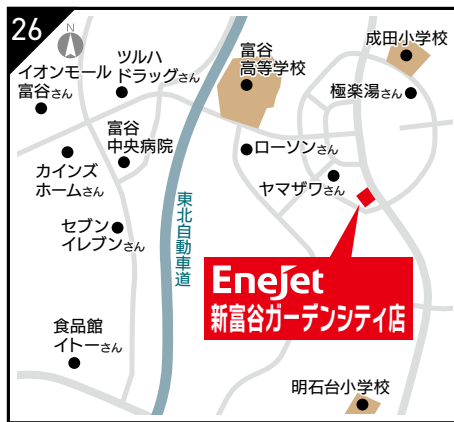

仙台市太白区八木山本町1丁目28-11
☎022-228-2261

☑ 月~土 / 8:00~21:00
日・祝 / 8:00~20:00

フル

ENEOS **EneJet 泉パーク北高森店**

MAPはこちら

仙台市泉区北高森 1-1
☎022-377-1580

☑ 8:00~21:00

セルフ

ENEOS **Dr.Drive EneJet 泉インター店**

MAPはこちら

仙台市泉区七北田笹 11-1
☎022-373-4509

☑ 24時間営業

24 セルフ

ENEOS **Dr.Drive 八乙女店**

MAPはこちら

仙台市泉区八乙女 1丁目 2-3
☎022-374-7636

☑ 月~土 / 7:00~21:00
日・祝 / 8:00~20:00

フル

ENEOS **Dr.Drive セルフ八乙女店**

MAPはこちら

仙台市泉区八乙女 4丁目 4-5
☎022-375-8911

☑ 24時間営業

24 セルフ

ENEOS **Dr.Drive セルフ泉パークタウン店**

MAPはこちら

仙台市泉区古内字古内 20-1
☎022-777-8413

☑ 24時間営業

指定整備工場 セルフ

ENEOS **EneJet 新富谷ガーデンシティ店**

MAPはこちら

富谷市成田1丁目6-14
☎022-351-6312

☑ 月~金 / 8:00~21:00
土日祝 / 7:00~21:00