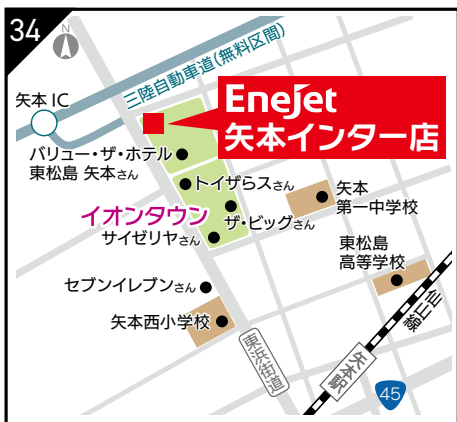

多賀城市ふるさと納税 返礼品
ガソリンチケット
取り扱い店

2022年12月版

ガソリンチケット取扱店一覧

仙台市内

①Dr.Drive 県庁前店	仙台市青葉区本町3丁目1-1	1	⑭Dr.Drive仙台工業団地店	仙台市宮城野区扇町3-9-6	2
②Dr.Drive 花京院店	仙台市青葉区本町1丁目6-17	1	⑮Dr.Drive Enejet卸町東店	仙台市若林区卸町東5丁目7-34	2
③Dr.Drive 仙台北荒町店	仙台市青葉区一番町1丁目15-30	1	⑯Dr.Drive Enejet鉤取店	仙台市太白区鉤取本町1丁目3-5	2
④Dr.Drive セルフ福沢店	仙台市青葉区福沢町1-26	1	⑰泉崎店	仙台市太白区長町南4丁目11-20	2
⑤Dr.Drive 愛子バイパス店	仙台市青葉区栗生5丁目8-1	1	⑱Dr.Drive Enejet富沢西店	仙台市太白区富沢西一丁目19-13	3
⑥Enejet国見ヶ丘店	仙台市青葉区吉成台1丁目1-8	1	⑲セルフ西中田店	仙台市太白区西中田3丁目6-13	3
⑦Dr.Drive 仙台東口店	仙台市宮城野区榴岡2丁目4-21	1	⑳Dr.Drive八木山店	仙台市太白区八木山本町1丁目28-11	3
⑧Dr.Drive 鶴ヶ谷中央店	仙台市宮城野区鶴ヶ谷5丁目25-1	1	㉑Enejet泉パーク北高森店	仙台市泉区北高森1-1	3
⑨Dr.Drive 仙台福室店	仙台市宮城野区福室5丁目3-15	2	㉒Dr.Drive Enejet泉インター店	仙台市泉区七北田笹11-1	3
⑩Dr.Drive Enejet宮千代店	仙台市宮城野区宮千代2丁目4-1	2	㉓Dr.Drive八乙女店	仙台市泉区八乙女1丁目2-3	3
⑪Dr.Drive Enejet岩切プラザ店	仙台市宮城野区岩切昭和西3	2	㉔Dr.Driveセルフ八乙女店	仙台市泉区八乙女4丁目4-5	3
⑫セルフ岩切店	仙台市宮城野区岩切字三所南112-3	2	㉕Dr.Driveセルフ泉パークタウン店	仙台市泉区古内字古内20-1	3
⑬Dr.Drive Enejet仙台扇町店	仙台市宮城野区扇町1丁目1-37	2			

MAPはこちら

仙台市青葉区福沢町1-26
☎022-215-4640

☑ 24時間営業

24時間営業 セルフ

ENEOS Dr. Drive 愛子バイパス店

MAPはこちら

仙台市青葉区栗生5丁目8-1
☎022-392-2401

☑ 24時間営業

MAPはこちら

指定整備工場 セルフ

ENEOS Dr. Drive 塩釜東店

塩竈市新浜町 1-7-3
☎022-361-1686
☑ 月~土 / 8:00~20:00
日・祝 / 8:00~19:00

MAPはこちら

フル

ENEOS Dr. Drive Enejet 矢本インター店

東松島市小松字谷地 227
☎0225-82-9788
☑ 7:00~22:00

MAPはこちら

セルフ

ENEOS Dr. Drive Enejet 石巻大街道店

石巻市大街道西 2丁目 2-21
☎0225-92-8988
☑ 24時間営業

MAPはこちら

指定整備工場 セルフ

ENEOS Dr. Drive Enejet 石巻中里店

石巻市南中里 1丁目 9-22
☎0225-23-3455
☑ 24時間営業