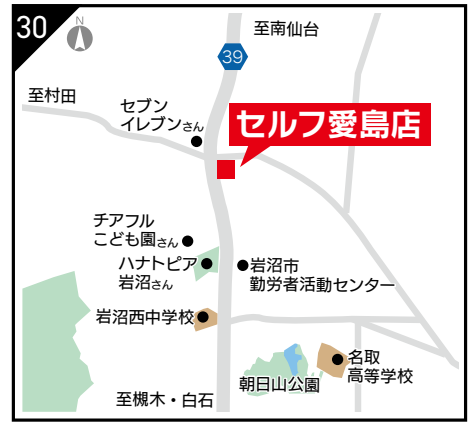

MAPはこちら

仙台市泉区古内字古内 20-1
☎022-777-8413

☑ 24時間営業

指定整備工場 セルフ

ENEOS **EneJet 新富谷ガーデンシティ店**

MAPはこちら

富谷市成田1丁目6-14
☎022-351-6312

☑ 月~金 / 8:00~21:00
土日祝 / 7:00~21:00

セルフ

ENEOS **Dr.Drive EneJet 利府ニュータウン店**

MAPはこちら

宮城県利府町利府字新大谷地 1-1
☎022-356-1981

☑ 24時間営業

24 セルフ

ENEOS Dr. Drive Enejet 利府バイパス店

宮城県利府町利府字新大谷地30-3
☎022-356-5151
☑ 24時間営業

MAPはこちら

セルフ

ENEOS Dr. Drive Enejet 名取バイパス店

名取市田高字沢目 115
☎022-382-0209
☑ 24時間営業

MAPはこちら

指定整備工場 セルフ

ENEOS Dr. Drive セルフ愛島店

岩沼市大字長岡字八橋 3-1
☎0223-23-6155
☑ 7:00~22:00

MAPはこちら

セルフ

ENEOS Dr. Drive Enejet 多賀城店

多賀城市町前 3-7-20
☎022-364-1301
☑ 24時間営業

MAPはこちら

セルフ

ENEOS Dr. Drive セルフ多賀城南店

多賀城市町前3丁目 71-1
☎022-361-1535
☑ 24時間営業