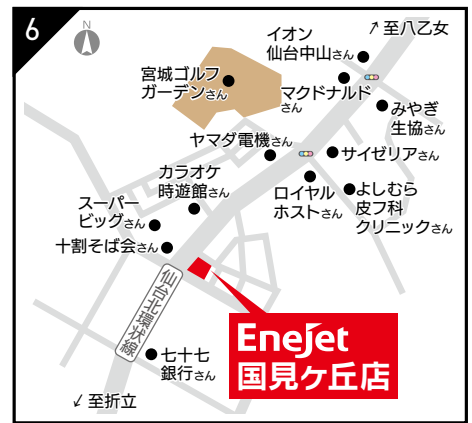

☑ 月～金 / 8:00～20:00
土・祝 / 9:00～18:00

フル

ENEOS Dr. Drive 仙台本荒町店

MAPはこちら

仙台市青葉区一番町1丁目15-30
☎022-225-0743

☑ 月～金 / 7:00～20:00
土・祝 / 8:00～19:00
日・曜 / 定休日

フル

ENEOS Dr. Drive セルフ福沢店

MAPはこちら

仙台市青葉区福沢町1-26
☎022-215-4640

☑ 24時間営業

24時間営業 セルフ

ENEOS Dr. Drive 愛子バイパス店

MAPはこちら

仙台市青葉区栗生5丁目8-1
☎022-392-2401

☑ 24時間営業

24時間営業 フル

ENEOS Enejet 国見ヶ丘店

MAPはこちら

仙台市青葉区吉成台1丁目1-8
☎022-279-5520

☑ 【給油】24時間営業
【ドール】6:00～22:00

24時間営業 フル

ENEOS Dr. Drive 仙台東口店

MAPはこちら

仙台市宮城野区榴岡2丁目4-21
☎022-291-0056

☑ 月～金 / 8:00～20:00
土 / 8:00～19:00
日・祝 / 8:30～19:00

フル

ENEOS Dr. Drive 鶴ヶ谷中央店

MAPはこちら

仙台市宮城野区鶴ヶ谷5丁目25-1
☎022-251-1110

☑ 月～土 / 8:00～21:00
日・祝 / 8:00～20:00

フル