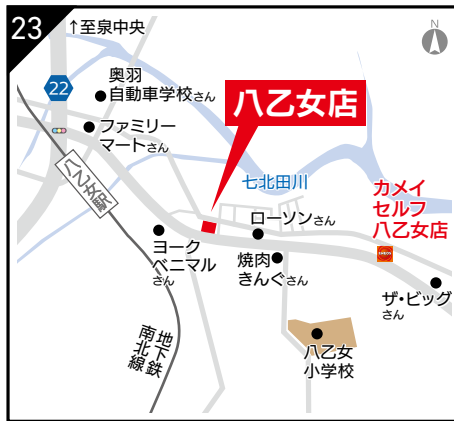

仙台市太白区八木山本町1丁目28-11
☎022-228-2261

☑ 月~土 / 8:00~21:00
日・祝 / 8:00~20:00

フル

ENEOS **EneJet 泉パーク北高森店**

MAPはこちら

仙台市泉区北高森 1-1
☎022-377-1580

☑ 8:00~21:00

セルフ

ENEOS **Dr.Drive EneJet 泉インター店**

MAPはこちら

仙台市泉区七北田笹 11-1
☎022-373-4509

☑ 24時間営業

24 セルフ

ENEOS **Dr.Drive 八乙女店**

MAPはこちら

仙台市泉区八乙女 1丁目 2-3
☎022-374-7636

☑ 月~土 / 7:00~21:00
日・祝 / 8:00~20:00

フル

ENEOS **Dr.Drive セルフ八乙女店**

MAPはこちら

仙台市泉区八乙女 4丁目 4-5
☎022-375-8911

☑ 24時間営業

24 セルフ

ENEOS **Dr.Drive セルフ泉パークタウン店**