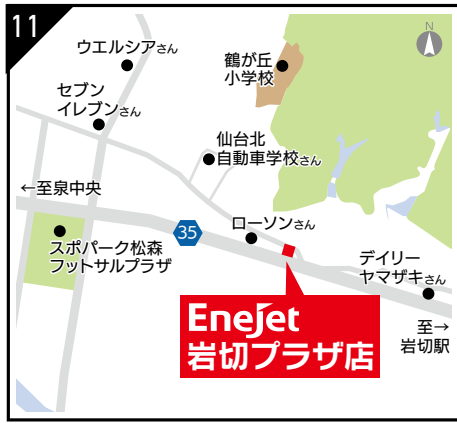

仙台市宮城野区榴岡2丁目4-21
☎022-291-0056

☑ 月～金 / 8:00～20:00
土 / 8:00～19:00
日・祝 / 8:30～19:00

フル

ENEOS Dr. Drive 鶴ヶ谷中央店

MAPはこちら

仙台市宮城野区鶴ヶ谷5丁目25-1
☎022-251-1110

☑ 月～土 / 8:00～21:00
日・祝 / 8:00～20:00

フル

ENEOS Dr. Drive 仙台福室店

MAPはこちら

仙台市宮城野区福室5丁目3-15
☎022-259-6515

☑ 月～土 / 7:00～21:00
日・祝 / 8:00～20:00

フル

ENEOS Dr. Drive Enejet 宮千代店

仙台市宮城野区宮千代 2 丁目 4-1
☎022-235-8371
営業 7:00~21:00

MAPはこちら

24時間営業

ENEOS Dr. Drive Enejet 岩切プラザ店

仙台市宮城野区岩切昭和西3
☎022-255-1321
営業 24 時間営業

MAPはこちら

24時間営業

ENEOS セルフ岩切店

仙台市宮城野区岩切字三所南 112-3
☎022-255-6477
営業 24 時間営業

MAPはこちら

24時間営業

ENEOS Dr. Drive Enejet 仙台扇町店

仙台市宮城野区扇町 1 丁目 1-37
☎022-782-2122
営業 24 時間営業

MAPはこちら

24時間営業

ENEOS Dr. Drive Enejet 仙台工業団地店

仙台市宮城野区扇町 3-9-6
☎022-783-3117
営業 月~金 / 7:00~20:00
土・祝 / 8:00~19:00
日 / 休

MAPはこちら