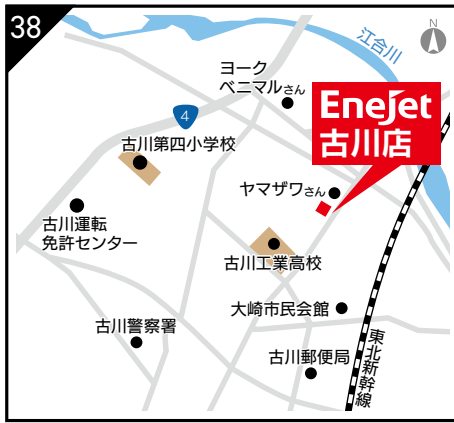

ENEOS Dr.Drive Enejet
古川店
大崎市古川江合寿町 3 丁目 5-5
☎0229-23-2375
営 24 時間営業