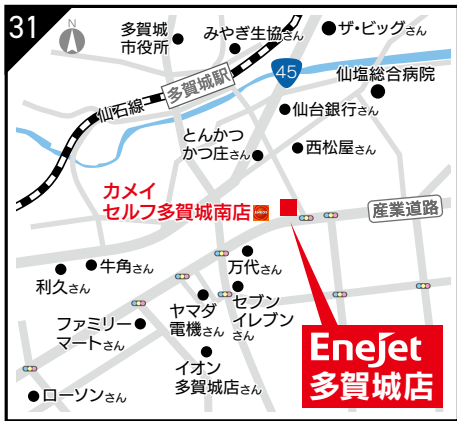

多賀城市ふるさと納税 返礼品
ガソリンチケット
取り扱い店

2022年12月版

ガソリンチケット取扱店一覧

仙台市内

①Dr.Drive 県庁前店	仙台市青葉区本町3丁目1-1	1	⑭Dr.Drive仙台工業団地店	仙台市宮城野区扇町3-9-6	2
②Dr.Drive 花京院店	仙台市青葉区本町1丁目6-17	1	⑮Dr.Drive Enejet卸町東店	仙台市若林区卸町東5丁目7-34	2
③Dr.Drive 仙台北荒町店	仙台市青葉区一番町1丁目15-30	1	⑯Dr.Drive Enejet鉤取店	仙台市太白区鉤取本町1丁目3-5	2
④Dr.Drive セルフ福沢店	仙台市青葉区福沢町1-26	1	⑰泉崎店	仙台市太白区長町南4丁目11-20	2
⑤Dr.Drive 愛子バイパス店	仙台市青葉区栗生5丁目8-1	1	⑱Dr.Drive Enejet富沢西店	仙台市太白区富沢西一丁目19-13	3
⑥Enejet国見ヶ丘店	仙台市青葉区吉成台1丁目1-8	1	⑲セルフ西中田店	仙台市太白区西中田3丁目6-13	3
⑦Dr.Drive 仙台東口店	仙台市宮城野区榴岡2丁目4-21	1	⑳Dr.Drive八木山店	仙台市太白区八木山本町1丁目28-11	3
⑧Dr.Drive 鶴ヶ谷中央店	仙台市宮城野区鶴ヶ谷5丁目25-1	1	㉑Enejet泉パーク北高森店	仙台市泉区北高森1-1	3
⑨Dr.Drive 仙台福室店	仙台市宮城野区福室5丁目3-15	2	㉒Dr.Drive Enejet泉インター店	仙台市泉区七北田笹11-1	3
⑩Dr.Drive Enejet宮千代店	仙台市宮城野区宮千代2丁目4-1	2	㉓Dr.Drive八乙女店	仙台市泉区八乙女1丁目2-3	3
⑪Dr.Drive Enejet岩切プラザ店	仙台市宮城野区岩切昭和西3	2	㉔Dr.Driveセルフ八乙女店	仙台市泉区八乙女4丁目4-5	3
⑫セルフ岩切店	仙台市宮城野区岩切字三所南112-3	2	㉕Dr.Driveセルフ泉パークタウン店	仙台市泉区古内字古内20-1	3
⑬Dr.Drive Enejet仙台扇町店	仙台市宮城野区扇町1丁目1-37	2			

セルフ

ENEOS **Dr.Drive EneJet 利府ニュータウン店**

MAPはこちら

宮城県利府町利府字新大谷地 1-1
☎022-356-1981

☑ 24時間営業

24 セルフ

ENEOS Dr. Drive Enejet 利府バイパス店

宮城県利府町利府字新大谷地30-3
☎022-356-5151
☑ 24時間営業

MAPはこちら

セルフ

ENEOS Dr. Drive Enejet 名取バイパス店

名取市田高字沢目 115
☎022-382-0209
☑ 24時間営業

MAPはこちら

指定整備工場 セルフ

ENEOS Dr. Drive セルフ愛島店

岩沼市大字長岡字八橋 3-1
☎0223-23-6155
☑ 7:00~22:00

MAPはこちら

セルフ

ENEOS Dr. Drive Enejet 多賀城店

多賀城市町前 3-7-20
☎022-364-1301
☑ 24時間営業

MAPはこちら

セルフ

ENEOS Dr. Drive セルフ多賀城南店

多賀城市町前3丁目 71-1
☎022-361-1535
☑ 24時間営業