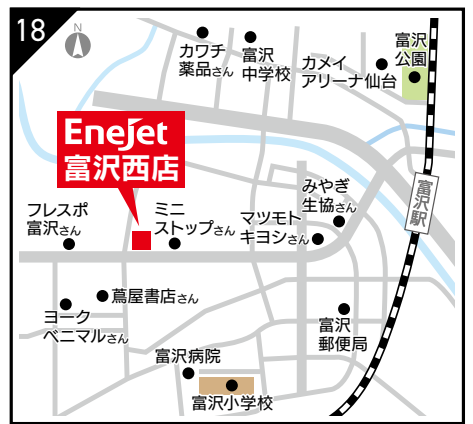

フルサービス

ENEOS Dr. Drive Enejet 仙台卸町東店

仙台市若林区卸町東 5 丁目 7-34
☎022-288-2050
営業 24 時間営業

MAPはこちら

24時間営業

ENEOS Dr. Drive Enejet 鉤取店

仙台市太白区鉤取本町 1 丁目 3-5
☎022-245-2135
営業 24 時間営業

MAPはこちら

24時間営業

ENEOS 泉崎店

仙台市太白区長町南 4 丁目 11-20
☎022-247-7906
営業 月~土 / 7:00~21:00
日・祝 / 8:00~20:00

MAPはこちら

フルサービス

ENEOS Dr. Drive Enejet 富沢西店

仙台市太白区富沢西一丁目 19-13
☎022-243-8851
営業 24 時間営業

MAPはこちら

24時間営業

ENEOS **セルフ西中田店**

MAPはこちら

仙台市太白区西中田 3丁目 6-13
☎022-741-7231

☑ 24時間営業

指定整備工場 セルフ

ENEOS **Dr.Drive 八木山店**

MAPはこちら

仙台市太白区八木山本町1丁目28-11
☎022-228-2261

☑ 月~土 / 8:00~21:00
日・祝 / 8:00~20:00

フル

ENEOS **EneJet 泉パーク北高森店**

MAPはこちら

仙台市泉区北高森 1-1
☎022-377-1580

☑ 8:00~21:00

セルフ