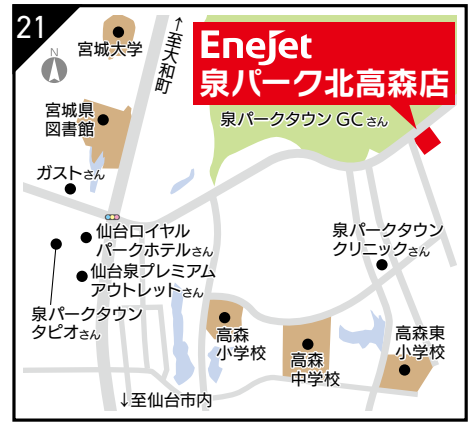

24時間営業

ENEOS 泉崎店

仙台市太白区長町南 4 丁目 11-20
☎022-247-7906
営業 月~土 / 7:00~21:00
日・祝 / 8:00~20:00

MAPはこちら

フルサービス

ENEOS Dr. Drive Enejet 富沢西店

仙台市太白区富沢西一丁目 19-13
☎022-243-8851
営業 24 時間営業

MAPはこちら

24時間営業

ENEOS **セルフ西中田店**

MAPはこちら

仙台市太白区西中田 3丁目 6-13
☎022-741-7231

☑ 24時間営業

指定整備工場 セルフ

ENEOS **Dr.Drive 八木山店**

MAPはこちら

仙台市太白区八木山本町1丁目28-11
☎022-228-2261

☑ 月~土 / 8:00~21:00
日・祝 / 8:00~20:00

フル

ENEOS **EneJet 泉パーク北高森店**

MAPはこちら

仙台市泉区北高森 1-1
☎022-377-1580

☑ 8:00~21:00

セルフ

ENEOS **Dr.Drive EneJet 泉インター店**

MAPはこちら

仙台市泉区七北田笹 11-1
☎022-373-4509

☑ 24時間営業

24 セルフ

ENEOS **Dr.Drive 八乙女店**

MAPはこちら

仙台市泉区八乙女 1丁目 2-3
☎022-374-7636