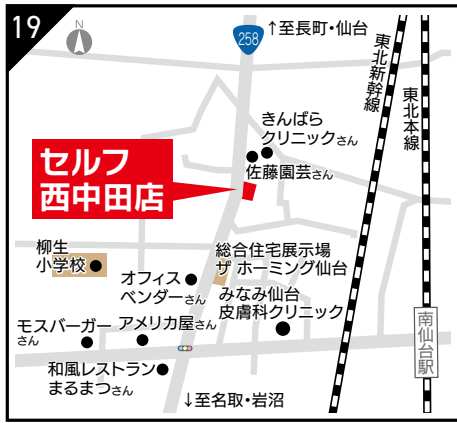

フルサービス

ENEOS Dr. Drive Enejet 仙台卸町東店

仙台市若林区卸町東 5 丁目 7-34
☎022-288-2050
営業 24 時間営業

MAPはこちら

24時間営業

ENEOS Dr. Drive Enejet 鉤取店

仙台市太白区鉤取本町 1 丁目 3-5
☎022-245-2135
営業 24 時間営業

MAPはこちら

24時間営業

ENEOS 泉崎店

仙台市太白区長町南 4 丁目 11-20
☎022-247-7906
営業 月~土 / 7:00~21:00
日・祝 / 8:00~20:00

MAPはこちら

フルサービス

ENEOS Dr. Drive Enejet 富沢西店

仙台市太白区富沢西一丁目 19-13
☎022-243-8851
営業 24 時間営業

MAPはこちら

24時間営業

ENEOS **セルフ西中田店**

MAPはこちら

仙台市太白区西中田 3丁目 6-13
☎022-741-7231

☑ 24時間営業

指定整備工場 セルフ

ENEOS **Dr.Drive 八木山店**

MAPはこちら

仙台市太白区八木山本町1丁目28-11
☎022-228-2261

☑ 月~土 / 8:00~21:00
日・祝 / 8:00~20:00

フル

ENEOS **EneJet 泉パーク北高森店**

MAPはこちら

仙台市泉区北高森 1-1
☎022-377-1580

☑ 8:00~21:00

セルフ