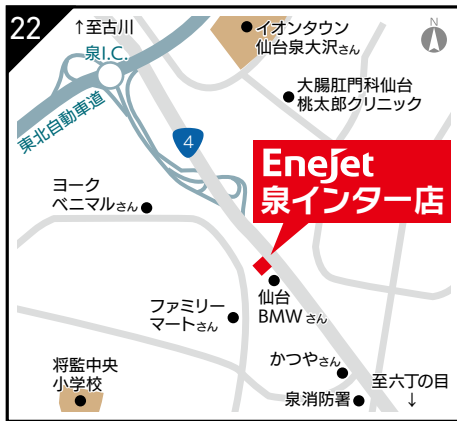

24時間営業

ENEOS **セルフ西中田店**

MAPはこちら

仙台市太白区西中田 3丁目 6-13
☎022-741-7231

☑ 24時間営業

指定整備工場 セルフ

ENEOS **Dr.Drive 八木山店**

MAPはこちら

仙台市太白区八木山本町1丁目28-11
☎022-228-2261

☑ 月~土 / 8:00~21:00
日・祝 / 8:00~20:00

フル

ENEOS **EneJet 泉パーク北高森店**

MAPはこちら

仙台市泉区北高森 1-1
☎022-377-1580

☑ 8:00~21:00

セルフ

ENEOS **Dr.Drive EneJet 泉インター店**

MAPはこちら

仙台市泉区七北田笹 11-1
☎022-373-4509

☑ 24時間営業

24 セルフ

ENEOS **Dr.Drive 八乙女店**

MAPはこちら

仙台市泉区八乙女 1丁目 2-3
☎022-374-7636

☑ 月~土 / 7:00~21:00
日・祝 / 8:00~20:00

フル

ENEOS **Dr.Drive セルフ八乙女店**

MAPはこちら

仙台市泉区八乙女 4丁目 4-5
☎022-375-8911

☑ 24時間営業

24 セルフ

ENEOS **Dr.Drive セルフ泉パークタウン店**