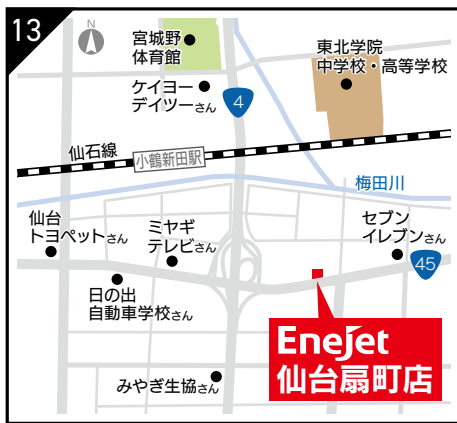

ENEOS Dr. Drive 仙台福室店

MAPはこちら

仙台市宮城野区福室5丁目3-15
☎022-259-6515

☑ 月～土 / 7:00～21:00
日・祝 / 8:00～20:00

フル

ENEOS Dr. Drive Enejet 宮千代店

仙台市宮城野区宮千代 2 丁目 4-1
☎022-235-8371
営業 7:00~21:00

MAPはこちら

24時間営業

ENEOS Dr. Drive Enejet 岩切プラザ店

仙台市宮城野区岩切昭和西3
☎022-255-1321
営業 24 時間営業

MAPはこちら

24時間営業

ENEOS セルフ岩切店

仙台市宮城野区岩切字三所南 112-3
☎022-255-6477
営業 24 時間営業

MAPはこちら

24時間営業

ENEOS Dr. Drive Enejet 仙台扇町店

仙台市宮城野区扇町 1 丁目 1-37
☎022-782-2122
営業 24 時間営業

MAPはこちら

24時間営業

ENEOS Dr. Drive Enejet 仙台工業団地店

仙台市宮城野区扇町 3-9-6
☎022-783-3117
営業 月~金 / 7:00~20:00
土・祝 / 8:00~19:00
日 / 休

MAPはこちら

フルサービス

ENEOS Dr. Drive Enejet 仙台卸町東店

仙台市若林区卸町東 5 丁目 7-34
☎022-288-2050
営業 24 時間営業

MAPはこちら

24時間営業

ENEOS Dr. Drive Enejet 鉤取店

仙台市太白区鉤取本町 1 丁目 3-5
☎022-245-2135
営業 24 時間営業

MAPはこちら