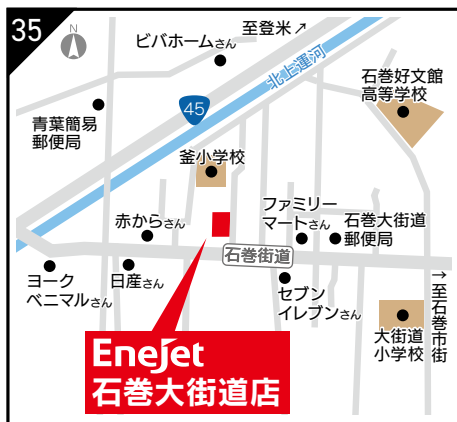

MAPはこちら

セルフ

ENEOS Dr. Drive Enejet 多賀城店

多賀城市町前 3-7-20
☎022-364-1301
☑ 24時間営業

MAPはこちら

セルフ

ENEOS Dr. Drive セルフ多賀城南店

多賀城市町前3丁目 71-1
☎022-361-1535
☑ 24時間営業

MAPはこちら

指定整備工場 セルフ

ENEOS Dr. Drive 塩釜東店

塩竈市新浜町 1-7-3
☎022-361-1686
☑ 月~土 / 8:00~20:00
日・祝 / 8:00~19:00

MAPはこちら

フル

ENEOS Dr. Drive Enejet 矢本インター店

東松島市小松字谷地 227
☎0225-82-9788
☑ 7:00~22:00

MAPはこちら

セルフ

ENEOS Dr. Drive Enejet 石巻大街道店

石巻市大街道西 2丁目 2-21
☎0225-92-8988
☑ 24時間営業

MAPはこちら

指定整備工場 セルフ

ENEOS Dr. Drive Enejet 石巻中里店

石巻市南中里 1丁目 9-22
☎0225-23-3455
☑ 24時間営業

ENEOS セルフ小島店
 柴田郡大河原町字小島 7-10
 ☎0224-53-1554
 営 月~土 / 7:00~21:00
 日・祝 / 8:00~20:00

ENEOS カーケアセンター
セルフ船岡店
 柴田郡柴田町船岡南 1 丁目 9-1
 ☎0224-57-1776
 営 月~土 / 7:00~20:00
 日・祝 / 8:00~19:00