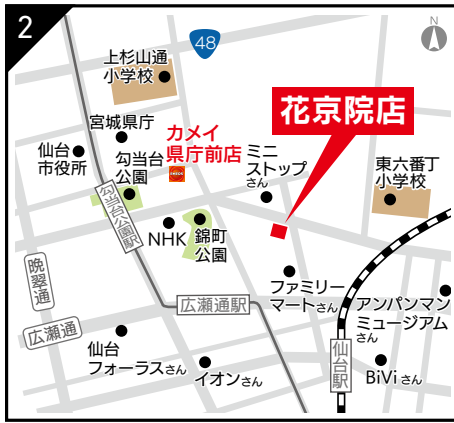

多賀城市ふるさと納税 返礼品
ガソリンチケット
取り扱い店

2022年12月版

ガソリンチケット取扱店一覧

仙台市内

①Dr.Drive 県庁前店	仙台市青葉区本町3丁目1-1	1	⑭Dr.Drive仙台工業団地店	仙台市宮城野区扇町3-9-6	2
②Dr.Drive 花京院店	仙台市青葉区本町1丁目6-17	1	⑮Dr.Drive Enejet卸町東店	仙台市若林区卸町東5丁目7-34	2
③Dr.Drive 仙台北荒町店	仙台市青葉区一番町1丁目15-30	1	⑯Dr.Drive Enejet鉤取店	仙台市太白区鉤取本町1丁目3-5	2
④Dr.Drive セルフ福沢店	仙台市青葉区福沢町1-26	1	⑰泉崎店	仙台市太白区長町南4丁目11-20	2
⑤Dr.Drive 愛子バイパス店	仙台市青葉区栗生5丁目8-1	1	⑱Dr.Drive Enejet富沢西店	仙台市太白区富沢西一丁目19-13	3
⑥Enejet国見ヶ丘店	仙台市青葉区吉成台1丁目1-8	1	⑲セルフ西中田店	仙台市太白区西中田3丁目6-13	3
⑦Dr.Drive 仙台東口店	仙台市宮城野区榴岡2丁目4-21	1	⑳Dr.Drive八木山店	仙台市太白区八木山本町1丁目28-11	3
⑧Dr.Drive 鶴ヶ谷中央店	仙台市宮城野区鶴ヶ谷5丁目25-1	1	㉑Enejet泉パーク北高森店	仙台市泉区北高森1-1	3
⑨Dr.Drive 仙台福室店	仙台市宮城野区福室5丁目3-15	2	㉒Dr.Drive Enejet泉インター店	仙台市泉区七北田笹11-1	3
⑩Dr.Drive Enejet宮千代店	仙台市宮城野区宮千代2丁目4-1	2	㉓Dr.Drive八乙女店	仙台市泉区八乙女1丁目2-3	3
⑪Dr.Drive Enejet岩切プラザ店	仙台市宮城野区岩切昭和西3	2	㉔Dr.Driveセルフ八乙女店	仙台市泉区八乙女4丁目4-5	3
⑫セルフ岩切店	仙台市宮城野区岩切字三所南112-3	2	㉕Dr.Driveセルフ泉パークタウン店	仙台市泉区古内字古内20-1	3
⑬Dr.Drive Enejet仙台扇町店	仙台市宮城野区扇町1丁目1-37	2			

宮城県内（仙台市以外）

㉖Enejet 新富谷ガーデンシティ店	富谷市成田1丁目6-14	3	㉔Dr.Drive Enejet 矢本インター店	東松島市小松字谷地227	4
㉗Dr.Drive Enejet 利府ニュータウン店	宮城郡利府町利府字新大谷地1-1	4	㉕Dr.Drive Enejet 石巻大街道店	石巻市大街道西2丁目2-21	4
㉘Dr.Drive Enejet 利府バイパス店	宮城郡利府町利府字新大谷地30-3	4	㉖Dr.Drive Enejet 石巻中里店	石巻市南中里1丁目9-22	5
㉙Dr.Drive Enejet 名取バイパス店	名取市田高字沢目115	4	㉗Dr.Drive セルフ気仙沼南店	気仙沼市幸町4丁目5-9	5
㉚Dr.Drive セルフ愛島店	岩沼市大字長岡字八橋3-1	4	㉘Dr.Drive Enejet 古川店	大崎市古川江合寿町3丁目5-5	5
㉛Dr.Drive Enejet 多賀城店	多賀城市町前3丁目7-20	4	㉙古川店	大崎市古川南新町7-51	5
㉜Dr.Drive セルフ多賀城南店	多賀城市町前3丁目71-1	4	㉚セルフ小島店	柴田郡大河原町字小島7-10	5
㉝Dr.Drive 塩釜東店	塩釜市新浜町1-7-3	4	㉛カーケアセンターセルフ船岡店	柴田郡柴田町船岡南1丁目9-1	5

ENEOS Dr. Drive 県庁前店

MAPはこちら

仙台市青葉区本町3丁目1-1
☎022-265-5767

☑ 24時間営業

24時間営業 認定整備工場 セルフ

ENEOS Dr. Drive 花京院店

MAPはこちら

仙台市青葉区本町1丁目6-17
☎022-223-7864

MAPはこちら

仙台市青葉区福沢町1-26
☎022-215-4640

☑ 24時間営業

24時間営業 セルフ

ENEOS Dr. Drive 愛子バイパス店

MAPはこちら

仙台市青葉区栗生5丁目8-1
☎022-392-2401

☑ 24時間営業