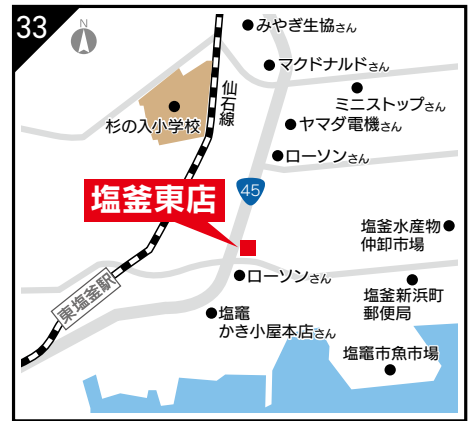

セルフ

ENEOS **Dr.Drive EneJet 利府ニュータウン店**

MAPはこちら

宮城県利府町利府字新大谷地 1-1
☎022-356-1981

☑ 24時間営業

24 セルフ

ENEOS Dr. Drive Enejet 利府バイパス店

宮城県利府町利府字新大谷地30-3
☎022-356-5151
☑ 24時間営業

MAPはこちら

セルフ

ENEOS Dr. Drive Enejet 名取バイパス店

名取市田高字沢目 115
☎022-382-0209
☑ 24時間営業

MAPはこちら

指定整備工場 セルフ

ENEOS Dr. Drive セルフ愛島店

岩沼市大字長岡字八橋 3-1
☎0223-23-6155
☑ 7:00~22:00

MAPはこちら

セルフ

ENEOS Dr. Drive Enejet 多賀城店

多賀城市町前 3-7-20
☎022-364-1301
☑ 24時間営業

MAPはこちら

セルフ

ENEOS Dr. Drive セルフ多賀城南店

多賀城市町前3丁目 71-1
☎022-361-1535
☑ 24時間営業

MAPはこちら

指定整備工場 セルフ

ENEOS Dr. Drive 塩釜東店

塩竈市新浜町 1-7-3
☎022-361-1686
☑ 月~土 / 8:00~20:00
日・祝 / 8:00~19:00

MAPはこちら

フル

ENEOS Dr. Drive Enejet 矢本インター店

東松島市小松字谷地 227
☎0225-82-9788
☑ 7:00~22:00