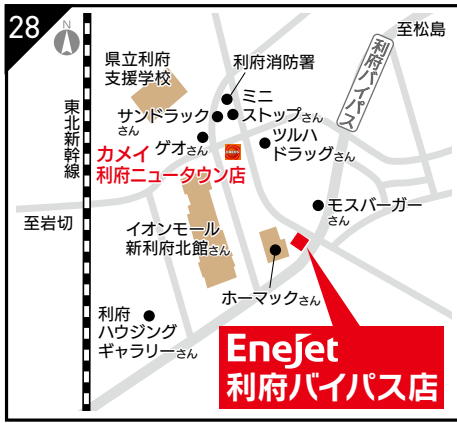

多賀城市ふるさと納税 返礼品
ガソリンチケット
取り扱い店

2022年12月版

ガソリンチケット取扱店一覧

仙台市内

①Dr.Drive 県庁前店	仙台市青葉区本町3丁目1-1	1	⑭Dr.Drive仙台工業団地店	仙台市宮城野区扇町3-9-6	2
②Dr.Drive 花京院店	仙台市青葉区本町1丁目6-17	1	⑮Dr.Drive Enejet卸町東店	仙台市若林区卸町東5丁目7-34	2
③Dr.Drive 仙台北荒町店	仙台市青葉区一番町1丁目15-30	1	⑯Dr.Drive Enejet鉤取店	仙台市太白区鉤取本町1丁目3-5	2
④Dr.Drive セルフ福沢店	仙台市青葉区福沢町1-26	1	⑰泉崎店	仙台市太白区長町南4丁目11-20	2
⑤Dr.Drive 愛子バイパス店	仙台市青葉区栗生5丁目8-1	1	⑱Dr.Drive Enejet富沢西店	仙台市太白区富沢西一丁目19-13	3
⑥Enejet国見ヶ丘店	仙台市青葉区吉成台1丁目1-8	1	⑲セルフ西中田店	仙台市太白区西中田3丁目6-13	3
⑦Dr.Drive 仙台東口店	仙台市宮城野区榴岡2丁目4-21	1	⑳Dr.Drive八木山店	仙台市太白区八木山本町1丁目28-11	3
⑧Dr.Drive 鶴ヶ谷中央店	仙台市宮城野区鶴ヶ谷5丁目25-1	1	㉑Enejet泉パーク北高森店	仙台市泉区北高森1-1	3
⑨Dr.Drive 仙台福室店	仙台市宮城野区福室5丁目3-15	2	㉒Dr.Drive Enejet泉インター店	仙台市泉区七北田笹11-1	3
⑩Dr.Drive Enejet宮千代店	仙台市宮城野区宮千代2丁目4-1	2	㉓Dr.Drive八乙女店	仙台市泉区八乙女1丁目2-3	3
⑪Dr.Drive Enejet岩切プラザ店	仙台市宮城野区岩切昭和西3	2	㉔Dr.Driveセルフ八乙女店	仙台市泉区八乙女4丁目4-5	3
⑫セルフ岩切店	仙台市宮城野区岩切字三所南112-3	2	㉕Dr.Driveセルフ泉パークタウン店	仙台市泉区古内字古内20-1	3
⑬Dr.Drive Enejet仙台扇町店	仙台市宮城野区扇町1丁目1-37	2			

MAPはこちら

仙台市泉区古内字古内 20-1
☎022-777-8413

☑ 24時間営業

指定整備工場 セルフ

ENEOS **EneJet 新富谷ガーデンシティ店**

MAPはこちら

富谷市成田1丁目6-14
☎022-351-6312

☑ 月~金 / 8:00~21:00
土日祝 / 7:00~21:00

セルフ

ENEOS **Dr.Drive EneJet 利府ニュータウン店**

MAPはこちら

宮城県利府町利府字新大谷地 1-1
☎022-356-1981

☑ 24時間営業

24 セルフ

ENEOS Dr. Drive Enejet 利府バイパス店

宮城県利府町利府字新大谷地30-3
☎022-356-5151
☑ 24時間営業

MAPはこちら

セルフ

ENEOS Dr. Drive Enejet 名取バイパス店

名取市田高字沢目 115
☎022-382-0209
☑ 24時間営業

MAPはこちら

指定整備工場 セルフ

ENEOS Dr. Drive セルフ愛島店

岩沼市大字長岡字八橋 3-1
☎0223-23-6155
☑ 7:00~22:00