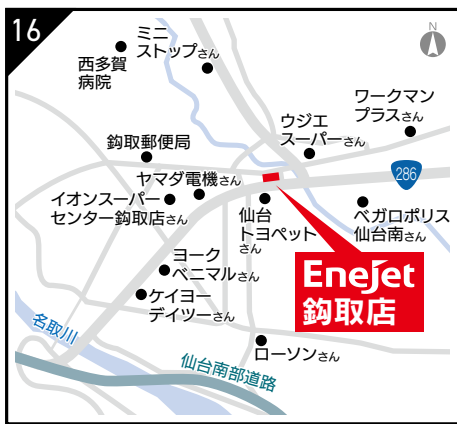

24時間営業

ENEOS Dr. Drive Enejet 仙台扇町店

仙台市宮城野区扇町 1 丁目 1-37
☎022-782-2122
営業 24 時間営業

MAPはこちら

24時間営業

ENEOS Dr. Drive Enejet 仙台工業団地店

仙台市宮城野区扇町 3-9-6
☎022-783-3117
営業 月~金 / 7:00~20:00
土・祝 / 8:00~19:00
日 / 休

MAPはこちら

フルサービス

ENEOS Dr. Drive Enejet 仙台卸町東店

仙台市若林区卸町東 5 丁目 7-34
☎022-288-2050
営業 24 時間営業

MAPはこちら

24時間営業

ENEOS Dr. Drive Enejet 鉤取店

仙台市太白区鉤取本町 1 丁目 3-5
☎022-245-2135
営業 24 時間営業

MAPはこちら

24時間営業

ENEOS 泉崎店

仙台市太白区長町南 4 丁目 11-20
☎022-247-7906
営業 月~土 / 7:00~21:00
日・祝 / 8:00~20:00

MAPはこちら

フルサービス

ENEOS Dr. Drive Enejet 富沢西店

仙台市太白区富沢西一丁目 19-13
☎022-243-8851
営業 24 時間営業

MAPはこちら

仙台市太白区八木山本町1丁目28-11
☎022-228-2261

☑ 月~土 / 8:00~21:00
日・祝 / 8:00~20:00

フル

ENEOS **EneJet 泉パーク北高森店**

MAPはこちら

仙台市泉区北高森 1-1
☎022-377-1580

☑ 8:00~21:00

セルフ