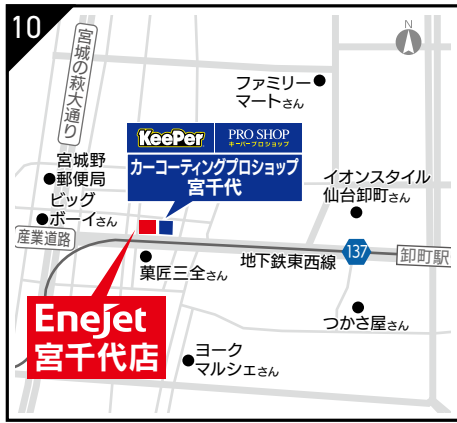

24時間営業 フル

ENEOS Enejet 国見ヶ丘店

MAPはこちら

仙台市青葉区吉成台1丁目1-8
☎022-279-5520

☑ 【給油】24時間営業
【ドール】6:00～22:00

24時間営業 フル

ENEOS Dr. Drive 仙台東口店

MAPはこちら

仙台市宮城野区榴岡2丁目4-21
☎022-291-0056

☑ 月～金 / 8:00～20:00
土 / 8:00～19:00
日・祝 / 8:30～19:00

フル

ENEOS Dr. Drive 鶴ヶ谷中央店

MAPはこちら

仙台市宮城野区鶴ヶ谷5丁目25-1
☎022-251-1110

☑ 月～土 / 8:00～21:00
日・祝 / 8:00～20:00

フル

ENEOS Dr. Drive 仙台福室店

MAPはこちら

仙台市宮城野区福室5丁目3-15
☎022-259-6515

☑ 月～土 / 7:00～21:00
日・祝 / 8:00～20:00

フル

ENEOS Dr. Drive Enejet 宮千代店

仙台市宮城野区宮千代 2 丁目 4-1
☎022-235-8371
営業 7:00~21:00

MAPはこちら

24時間営業

ENEOS Dr. Drive Enejet 岩切プラザ店

仙台市宮城野区岩切昭和西3
☎022-255-1321
営業 24 時間営業

MAPはこちら

24時間営業

ENEOS セルフ岩切店

仙台市宮城野区岩切字三所南 112-3
☎022-255-6477
営業 24 時間営業

MAPはこちら