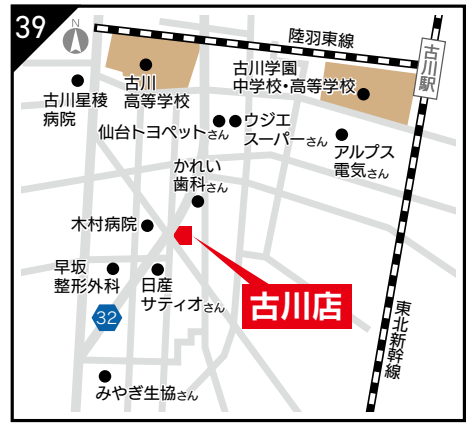

多賀城市ふるさと納税 返礼品
ガソリンチケット
取り扱い店

2022年12月版

ガソリンチケット取扱店一覧

仙台市内

①Dr.Drive 県庁前店	仙台市青葉区本町3丁目1-1	1	⑭Dr.Drive仙台工業団地店	仙台市宮城野区扇町3-9-6	2
②Dr.Drive 花京院店	仙台市青葉区本町1丁目6-17	1	⑮Dr.Drive Enejet卸町東店	仙台市若林区卸町東5丁目7-34	2
③Dr.Drive 仙台北荒町店	仙台市青葉区一番町1丁目15-30	1	⑯Dr.Drive Enejet鉤取店	仙台市太白区鉤取本町1丁目3-5	2
④Dr.Drive セルフ福沢店	仙台市青葉区福沢町1-26	1	⑰泉崎店	仙台市太白区長町南4丁目11-20	2
⑤Dr.Drive 愛子バイパス店	仙台市青葉区栗生5丁目8-1	1	⑱Dr.Drive Enejet富沢西店	仙台市太白区富沢西一丁目19-13	3
⑥Enejet国見ヶ丘店	仙台市青葉区吉成台1丁目1-8	1	⑲セルフ西中田店	仙台市太白区西中田3丁目6-13	3
⑦Dr.Drive 仙台東口店	仙台市宮城野区榴岡2丁目4-21	1	⑳Dr.Drive八木山店	仙台市太白区八木山本町1丁目28-11	3
⑧Dr.Drive 鶴ヶ谷中央店	仙台市宮城野区鶴ヶ谷5丁目25-1	1	㉑Enejet泉パーク北高森店	仙台市泉区北高森1-1	3
⑨Dr.Drive 仙台福室店	仙台市宮城野区福室5丁目3-15	2	㉒Dr.Drive Enejet泉インター店	仙台市泉区七北田笹11-1	3
⑩Dr.Drive Enejet宮千代店	仙台市宮城野区宮千代2丁目4-1	2	㉓Dr.Drive八乙女店	仙台市泉区八乙女1丁目2-3	3
⑪Dr.Drive Enejet岩切プラザ店	仙台市宮城野区岩切昭和西3	2	㉔Dr.Driveセルフ八乙女店	仙台市泉区八乙女4丁目4-5	3
⑫セルフ岩切店	仙台市宮城野区岩切字三所南112-3	2	㉕Dr.Driveセルフ泉パークタウン店	仙台市泉区古内字古内20-1	3
⑬Dr.Drive Enejet仙台扇町店	仙台市宮城野区扇町1丁目1-37	2			

MAPはこちら

セルフ

ENEOS Dr. Drive Enejet 石巻大街道店

石巻市大街道西 2丁目 2-21
☎0225-92-8988
☑ 24時間営業

MAPはこちら

指定整備工場 セルフ

ENEOS Dr. Drive Enejet 石巻中里店

石巻市南中里 1丁目 9-22
☎0225-23-3455
☑ 24時間営業

MAPはこちら

指定整備工場 セルフ

ENEOS Dr.Drive
セルフ気仙沼南店
 気仙沼市幸町 4 丁目 5-9
 ☎0226-24-2311
 営 7:00~21:00

ENEOS Dr.Drive Enejet
古川店
 大崎市古川江合寿町 3 丁目 5-5
 ☎0229-23-2375
 営 24 時間営業

ENEOS 古川店
 大崎市古川南新町 7-51
 ☎0229-23-0134
 営 月~土 / 7:30~20:30
 日・祝 / 8:00~20:00

ENEOS セルフ小島店
 柴田郡大河原町字小島 7-10
 ☎0224-53-1554
 営 月~土 / 7:00~21:00
 日・祝 / 8:00~20:00

ENEOS カーケアセンター
セルフ船岡店
 柴田郡柴田町船岡南 1 丁目 9-1
 ☎0224-57-1776
 営 月~土 / 7:00~20:00
 日・祝 / 8:00~19:00